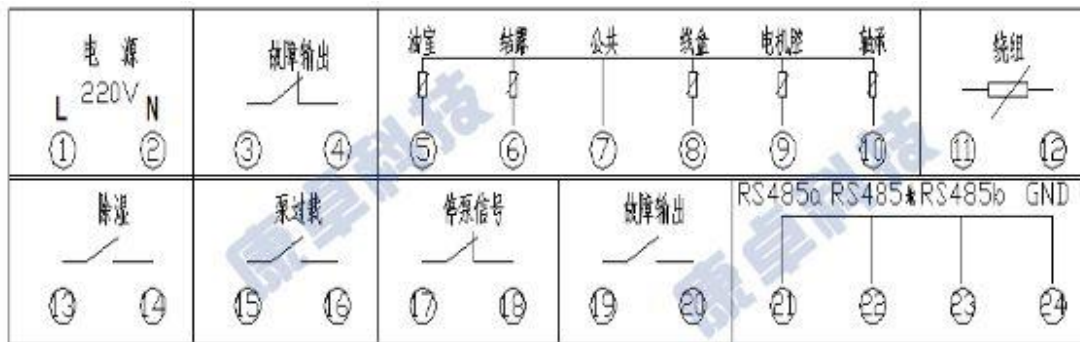

Ω

控制器加热信号 停泵互锁

- 
- 
- 
- 

-20 70

- 
- 
- 
- 
- 

---

24

025-86666104