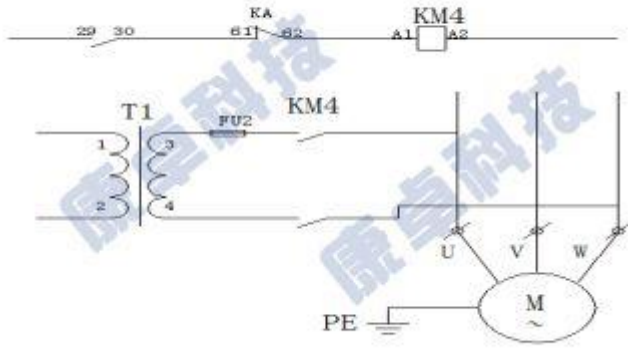

Ω

控制器加热信号 停泵互锁

- 
- 
- 
- 

-20 70

- 
- 
- 
- 
- 

---

24

025-86666104